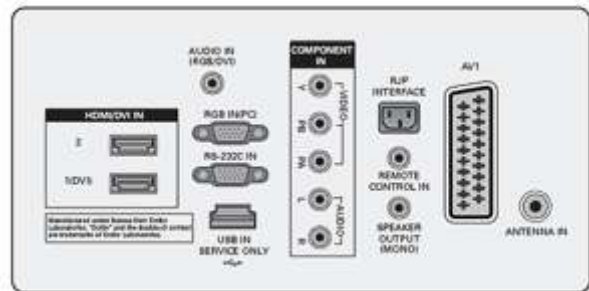

LG Hotelline 7 Serie

Specificaties

Beeld

Beeldmaat: 22 inch/ 55 cm
26 inch/ 66 cm
32 inch/ 81 cm
37 inch/ 94 cm
42 inch/ 106 cm

Aspect ratio: 16/9
Type: HD ready
Resolutie: 1366x768

Kijkhoek: H/V 178/178 graden
Dyn. contrast ratio: 22", 26": 5.000:1
32", 37", 42": 10.000:1
100Hz
Nee

Tuner

Antenne aansluiting: 75 ohm coax

Teletekst

Teletekst: Ja

Aansluitingen

Scart: Ja
HDMI: Ja, 2 stuks
Audio uit: cinch stereo
Speakeruitgang: 1 (8 Ohm, 1W)
PC: D-sub (15 pin)
RS232: Control & IR-out
RJ45: PJP-interface
USB: 1

Kleur

Zwart

Afmeting

22 inch: 522x431x189 mm
26 inch: 663x508x227 mm
32 inch: 801x604x232 mm
37 inch: 919x682x293 mm
42 inch: 1032x742x293 mm

VESA

22": 100x100
26", 32": 200x100
37", 42": 200x200

Verbruik

Spelend
22": 28/36/47 Watt
26": 55/72/94 Watt
32": 68/88/115 Watt
37": 88/114/149 Watt
42": 108/156/204 Watt
(3 stappen: Low/Mid/High)
Standby
1,5 Watt

Extra functies

Maximale volume begrenzing
Programmeer blokkering
TV Linkloader geschikt
Extra voedingsuitgang
Speaker uitgang

Het merk LG Electronics Inc. bestaat al ruim 50 jaar en heeft 82.000 werknemers in 114 vestigingen.

LG Electronics is werelds grootste producent van GSM/CDMA-telefoons, Flatscreen tv's, DVD-spelers, optical storage products en airconditioners.

De vooruitstrevende technologieën van LG Electronics krijgen jaarlijks vele awards. In 2008 ontving LG 11 prestigieuze 'reddot Design Awards', 11 iF Design Awards en 13 Innovation Awards op CES, 's werelds grootste huidhoudelijke apparaten beurs. Daar werden ook de 50-inch 1080p Plasma HDTV-Single Layer Design (50PG60) bekroond tot "Best of Video Display."

FETUM
TV solutions
www.fetum.nl