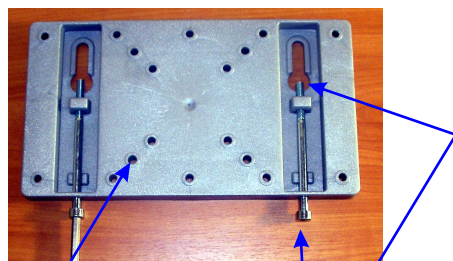

## 19-26 inch flatscreen platte vaste muurbeugel

Zeer simpele maar stevige LCD muurbeugel voor het aan de muur hangen van LCD schermen tot 26". Deze beugel is niet kantelbaar

### Specificaties:

- Type: EasySmall 06076
- Kleur: Zwart
- Min. schermgrootte: 10"
- Max. schermgrootte: 30"
- Min. afstand tot de muur: 18 mm
- Max. afstands tot de muur: 18 mm
- Max. gewicht: 20 kg
- Materiaal: plastic
- Draaibaar: nee
- Kantelbaar: nee
- VESA 50 / 75 / 100 / 200x100
- TUV GS gekeurd

Vlakke diefstalbeveiligde muurbeugel voor 20 en 22 inch lcd's

2 gaten boren in de muur met de bijgeleverde maat Lcd op de beugel schroeven

Lcd met beugel tegen de muur hangen schroeven aandraaien met bijgeleverde bussen