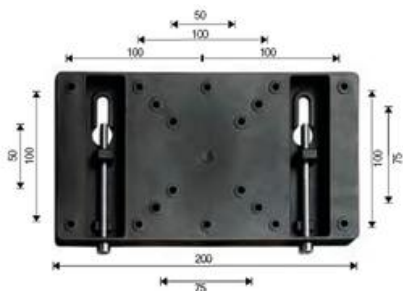

## 19-26 inch flatscreen platte vaste muurbeugel

Zeer simpele maar stevige LCD muurbeugel voor het aan de muur hangen van LCD schermen tot 26". Deze beugel is niet kantelbaar

### Specificaties:

- Type: EasySmall 06076
- Kleur: Zwart
- Min. schermgrootte: 10"
- Max. schermgrootte: 30"
- Min. afstand tot de muur: 18 mm
- Max. afstands tot de muur: 18 mm
- Max. gewicht: 20 kg
- Materiaal: plastic
- Draaibaar: nee
- Kantelbaar: nee
- VESA 50 / 75 / 100 / 200x100
- TUV GS gekeurd

Vlakke diefstalbeveiligde muurbeugel voor 20 en 22 inch lcd's

2 gaten boren in de muur met de bijgeleverde maat Lcd op de beugel schroeven

Lcd met beugel tegen de muur hangen schroeven aandraaien met bijgeleverde bussen